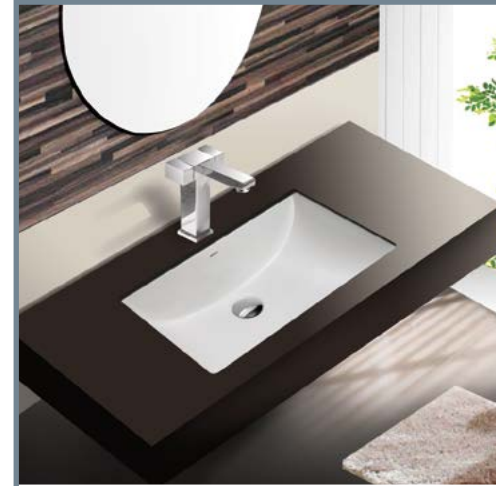

SPA 53 (زیرسنگی) ۵۳ اس پی ای

Name of Product	Length mm	Width mm	Height mm
SPA Under Counter 53	524	361	189