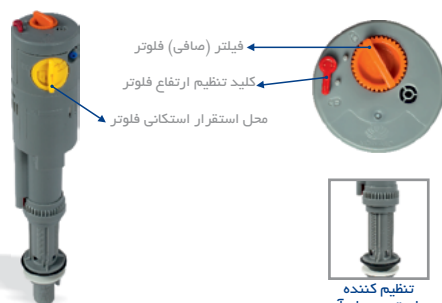

فلوتر با ویژگی‌های منحصر به فرد

تنظیم کننده
میلیمتری سطح آب

توالت فرنگی‌های بیدهدار به سه صورت تیپ A، تیپ C و تیپ CH تولید می‌شود:
توالت فرنگی بیدهدار تیپ A: فرنگی تیپ A فقط مجهز به نازل شستشو بوده و فاقد شیر اهرمی می‌باشد. در زمان نصب فرنگی شیر اهرمی به خروجی آب پشت فرنگی متصل می‌گردد.
توالت فرنگی بیدهدار تیپ C و CH: توالت فرنگی تیپ CH علاوه بر نازل شستشو مجهز به شیر اهرمی آب سرد و گرم و فرنگی تیپ C مجهز به شیر اهرمی آب سرد بوده، که هر دو شیر روی دیوار کناری توالت فرنگی نصب می‌گردد.