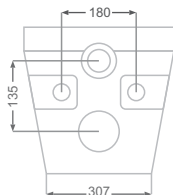

Name of Product	Length mm	Width mm	Height mm
Delta Top Counter 36	360	360	120

Name of Product	Length mm	Width mm	Height mm
Silvia Top Counter 50	498	340	172

Name of Product	Length mm	Width mm	Height mm
Diana Top Counter 40	404	404	137

کاپریس ۵۴ (آبشاری)

Name of Product	Length mm	Width mm	Height mm
Caprice Wall Hung Water Closet 54	536	375	330

Mega 57 (Wash Down)

مگا ۵۷ (آبشاری)

Name of Product	Length mm	Width mm	Height mm
Mega Wall Hung Water Closet 57	565	375	368

Katia 56 (Wash Down)

کاتیا ۵۶ (آبشاری)

Silvia 55 (Wash Down)

سیلیویا ۵۵ (آبشاری)

Name of Product	Length mm	Width mm	Height mm
Silvia Wall Hung Water Closet 55	545	380	387
Katia Wall Hung Water Closet 56	555	390	395