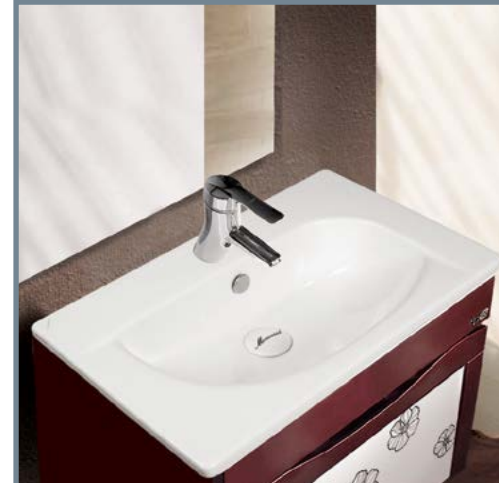

Caprice 66 کاپریس ۶۶ (روکابینتی)