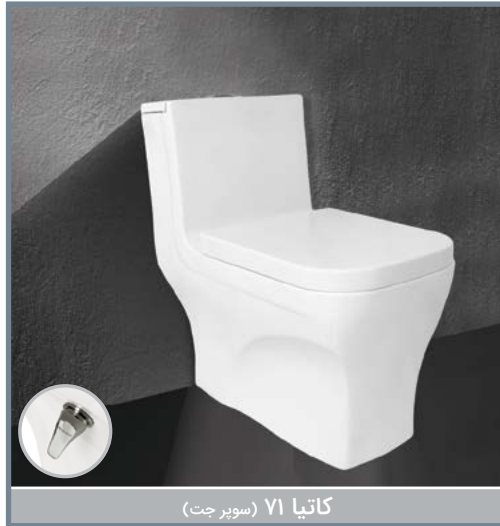

کاتیا ۷۱ (سوپر جت)

Name of Product	Length mm	Width mm	P-Trap mm
Katia Water Closet 71 Horizontal (افقی)	710	377	185