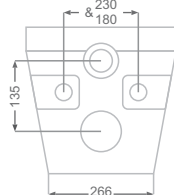

Name of Product	Length mm	Width mm	Height mm
Delta Top Counter 36	360	360	120

Name of Product	Length mm	Width mm	Height mm
Silvia Top Counter 50	498	340	172

Name of Product	Length mm	Width mm	Height mm
Diana Top Counter 40	404	404	137

کاپریس ۵۴ (آبشاری)

Name of Product	Length mm	Width mm	Height mm
Caprice Wall Hung Water Closet 54	536	375	330

Mega 57 (Wash Down)

مگا ۵۷ (آبشاری)

Name of Product	Length mm	Width mm	Height mm
Mega Wall Hung Water Closet 57	565	375	368

Katia 56 (Wash Down)

کاتیا ۵۶ (آبشاری)

Silvia 55 (Wash Down)

سیلیویا ۵۵ (آبشاری)

Name of Product	Length mm	Width mm	Height mm
Silvia Wall Hung Water Closet 55	545	380	387
Katia Wall Hung Water Closet 56	555	390	395