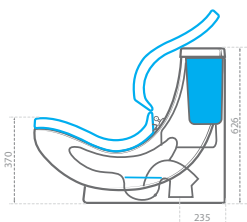

Name of Product	Length mm	Width mm	S-Trap mm
Silvia Medical Water Closet	770	338	235

توالیت فرنگی طبی سیلویا نسل جدیدی از توالیت فرنگی می‌باشد که برای اولین بار در ایران توسط شرکت کارخانجات چینی بهداشتی مروارید طراحی و تولید شده است.

در طراحی و ساخت این نوع توالیت فرنگی طبی، از تلفیق مزایای توالیت زمینی و توالیت فرنگی بهره گرفته شده است به طوری که ضمن حفظ مزیت نشستن بروی توالیت فرنگی و جلوگیری از فشار برروی زانوها و ستون فقرات بتوان مزیت استفاده از توالیت زمینی را حفظ نموده و با آزاد کردن روده بزرگ (کولون) موجب عملکرد مناسب سیستم گوارش در تخلیه آسان‌تر و بهتر روده‌ها گردد و از بروز بیماری‌های مهمی همچون انسداد کانال روده و مجرای مثانه، هموروئید، فتق، آپاندیس و بیماری‌های التهاب روده جلوگیری نماید.

توالیت فرنگی طبی سیلویا برای تمامی سنین به ویژه افرادی که دارای بیماری‌های دستگاه گوارش مانند یبوست و التهاب روده هستند بسیار مناسب می‌باشد.

توالیت فرنگی طبی سیلویا به دلیل حفظ استانداردهای بهداشتی و ارگونومی بدن و برخورداری از مزایای ذیل مورد تایید جامعه پزشکان بین‌المللی می‌باشد:

- ۱- وضعیت نشستن متناسب با ارگونومی بدن و جلوگیری از فشار برروی زانو و ستون فقرات
- ۲- تخلیه آسان‌تر و بهتر روده‌ها به دلیل وضعیت مناسب نشستن و جلوگیری از انسداد روده بزرگ (کولون)
- ۳- محافظت از اعصاب کنترل کننده روده بزرگ و جلوگیری از کشیدگی ماهیچه‌های مرتبط با آن و در نتیجه پیشگیری از بیماری انسداد روده و هموروئید و فتق
- ۴- مناسب برای بیماران مبتلا به یبوست، انسداد کانال روده مجرای مثانه، هموروئید، پروستات، فتق، آپاندیس و بیماری‌ها کولون

NEW

Despina 49 (Wash Down)