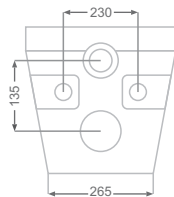

Name of Product	Length mm	Width mm	Height mm
Delta Top Counter 36	360	360	120

Name of Product	Length mm	Width mm	Height mm
Silvia Top Counter 50	498	340	172

Name of Product	Length mm	Width mm	Height mm
Diana Top Counter 40	404	404	137

کاپریس ۵۴ (آبشاری)

Name of Product	Length mm	Width mm	Height mm
Caprice Wall Hung Water Closet 54	536	375	330

Mega 57 (Wash Down)

مگا ۵۷ (آبشاری)

Name of Product	Length mm	Width mm	Height mm
Mega Wall Hung Water Closet 57	565	375	368

Katia 56 (Wash Down)

کاتیا ۵۶ (آبشاری)

Silvia 55 (Wash Down)

سیلیویا ۵۵ (آبشاری)

Name of Product	Length mm	Width mm	Height mm
Silvia Wall Hung Water Closet 55	545	380	387
Katia Wall Hung Water Closet 56	555	390	395