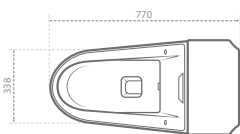

Name of Product	Length mm	Width mm	S-Trap mm
Silvia Medical Water Closet	770	338	235

توالیت فرنگی طبی سیلویا نسل جدیدی از توالیت فرنگی می‌باشد که برای اولین بار در ایران توسط شرکت کارخانجات چینی بهداشتی مروارید طراحی و تولید شده است.

در طراحی و ساخت این نوع توالیت فرنگی طبی، از تلفیق مزایای توالیت زمینی و توالیت فرنگی بهره گرفته شده است به طوری که ضمن حفظ مزیت نشستن بروی توالیت فرنگی و جلوگیری از فشار برروی زانوها و ستون فقرات بتوان مزیت استفاده از توالیت زمینی را حفظ نموده و با آزاد کردن روده بزرگ (کولون) موجب عملکرد مناسب سیستم گوارش در تخلیه آسان‌تر و بهتر روده‌ها گردد و از بروز بیماری‌های مهمی همچون انسداد کانال روده و مجرای مثانه، هموروئید، فتق، آپاندیس و بیماری‌های التهاب روده جلوگیری نماید.

توالیت فرنگی طبی سیلویا برای تمامی سنین به ویژه افرادی که دارای بیماری‌های دستگاه گوارش مانند یبوست و التهاب روده هستند بسیار مناسب می‌باشد.

توالیت فرنگی طبی سیلویا به دلیل حفظ استانداردهای بهداشتی و ارگونومی بدن و برخورداری از مزایای ذیل مورد تایید جامعه پزشکان بین‌المللی می‌باشد:

- ۱- وضعیت نشستن متناسب با ارگونومی بدن و جلوگیری از فشار برروی زانو و ستون فقرات
- ۲- تخلیه آسان‌تر و بهتر روده‌ها به دلیل وضعیت مناسب نشستن و جلوگیری از انسداد روده بزرگ (کولون)
- ۳- محافظت از اعصاب کنترل کننده روده بزرگ و جلوگیری از کشیدگی ماهیچه‌های مرتبط با آن و در نتیجه پیشگیری از بیماری انسداد روده و هموروئید و فتق
- ۴- مناسب برای بیماران مبتلا به یبوست، انسداد کانال روده مجرای مثانه، هموروئید، پروستات، فتق، آپاندیس و بیماری‌ها کولون

NEW

Despina 49 (Wash Down)