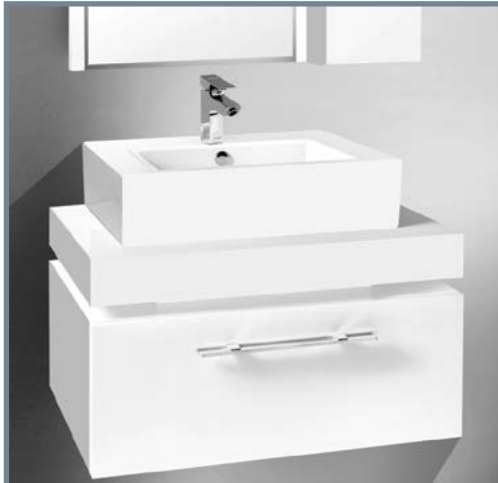

اس پی ای ۵۹ (روسنگی)

Name of Product	Length mm	Width mm	Height mm
SPA Top Counter 59	582	425	185